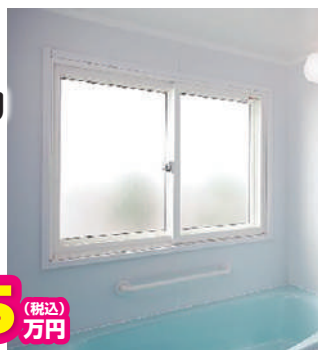

定価 ¥262,581(税込)

25% OFF
26.3 (税込) 万円

YKKAP
浴室内窓
プラマードU
W1255×H870

7.5 (税込) 万円

キッチン

基本工事費 350,000円(税込) ※内装・キッチンパネル諸経費は除く
アフターフォロー付

施工日数
4日~

TOTO ミット I型 展示あり
I型 間口255cm 食洗器付

定価 ¥1,995,070(税込)

89.7 (税込) 万円
55% OFF

料理がもっと好きになる
うれしいキッチン