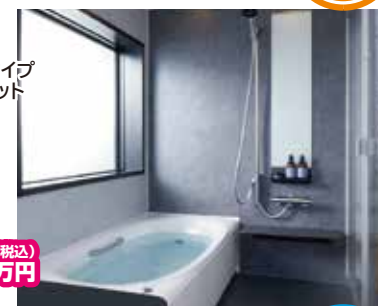

定価¥1,402,500(税込)

116.0 (税込) 万円
工事費別途

LIXIL
リデア 1616 Mタイプ
SR展示セット

定価¥1,542,068(税込)

66.0 (税込) 万円
工事費別途