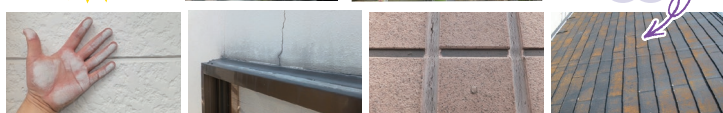

塗装相談会

築10~15年が塗りごろです!

施工日数約2週間
点検・見積り
無料

Before After

このようになつたら塗装が必要です。

触ると塗装が付く チョーキング
壁のヒビ (クラック)
シーリングの劣化ヒビ
屋根材・壁にも カビ・サビ

オススメ塗装
外壁高耐久シリコン塗装
115.0万円(税込) 万円~
耐候性能10~13年/建坪20坪の場合

長持ち塗装
屋根シリコン塗装
22.0万円(税込) 万円~
耐候性能10~13年/建坪22坪の場合