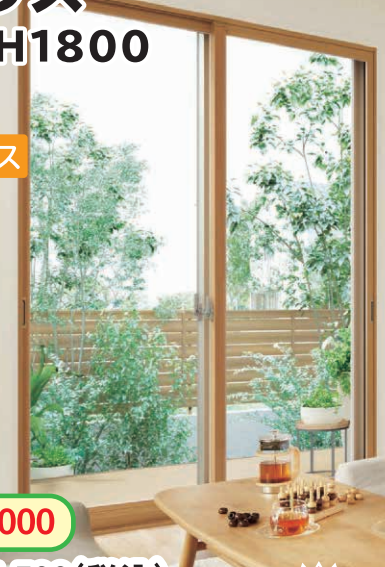

補助額 **¥68,000**

定価 ¥181,500(税込)
商品代 ¥99,825(税込)

45% OFF

工事費
コミコミ
価格 **12.2** (税込) 万円

トイレ コミコミパック

[基本工事費] 33,000円 (税込) ※諸経費は除く

施工日数
半日~

内装パック(天井・壁・床) + 55,000円 (税込)

TOTO

ピュアレストQR+SB

- 節水4.8L
- 袖リモコン
- 手洗あり